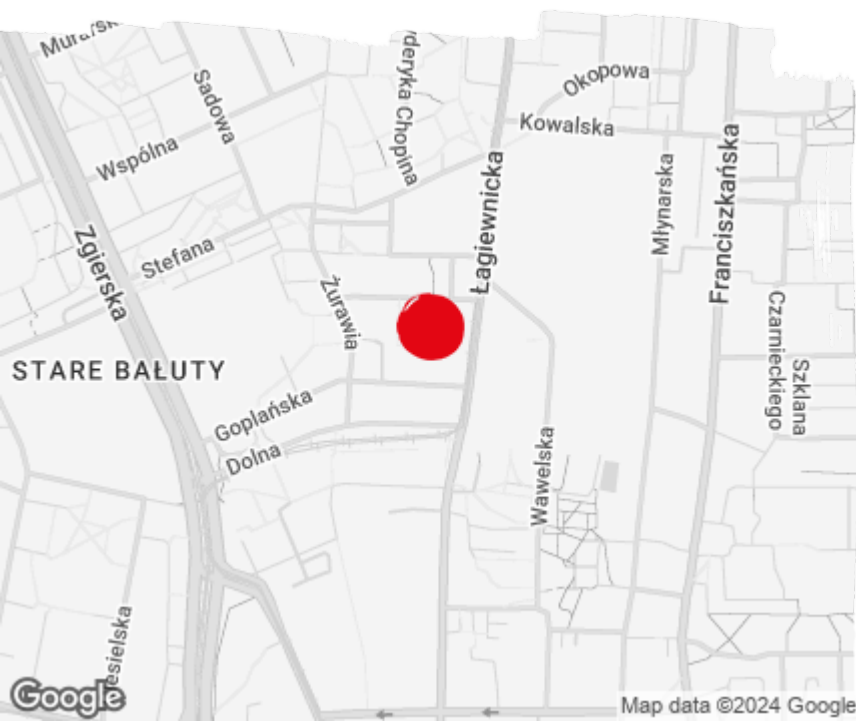

Lokalizacja | Location

Dostępna powierzchnia | Available space

po zalogowaniu | after login

Dostępna powierzchnia biurowa
Available office space

po zalogowaniu | after login

Minimalna powierzchnia biurowa
Minimum office space